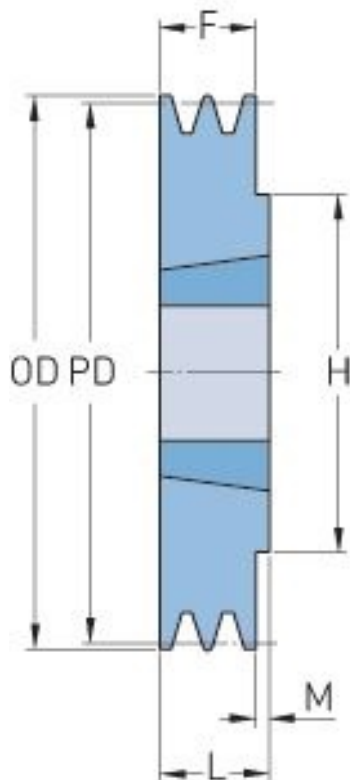

# PHP 1SPB125TB

Roztečný průměr (mm)	125
Vnější průměr (mm)	132
Typ řemenice	1
Číslo pouzdra	1610
Min. vnitřní průměr (mm)	14
Max. vnitřní průměr (mm)	42
F (mm)	25
G (mm)	-
K (mm)	-
L (mm)	25
M (mm)	-
H (mm)	-
Hmotnost (kg)	1.5